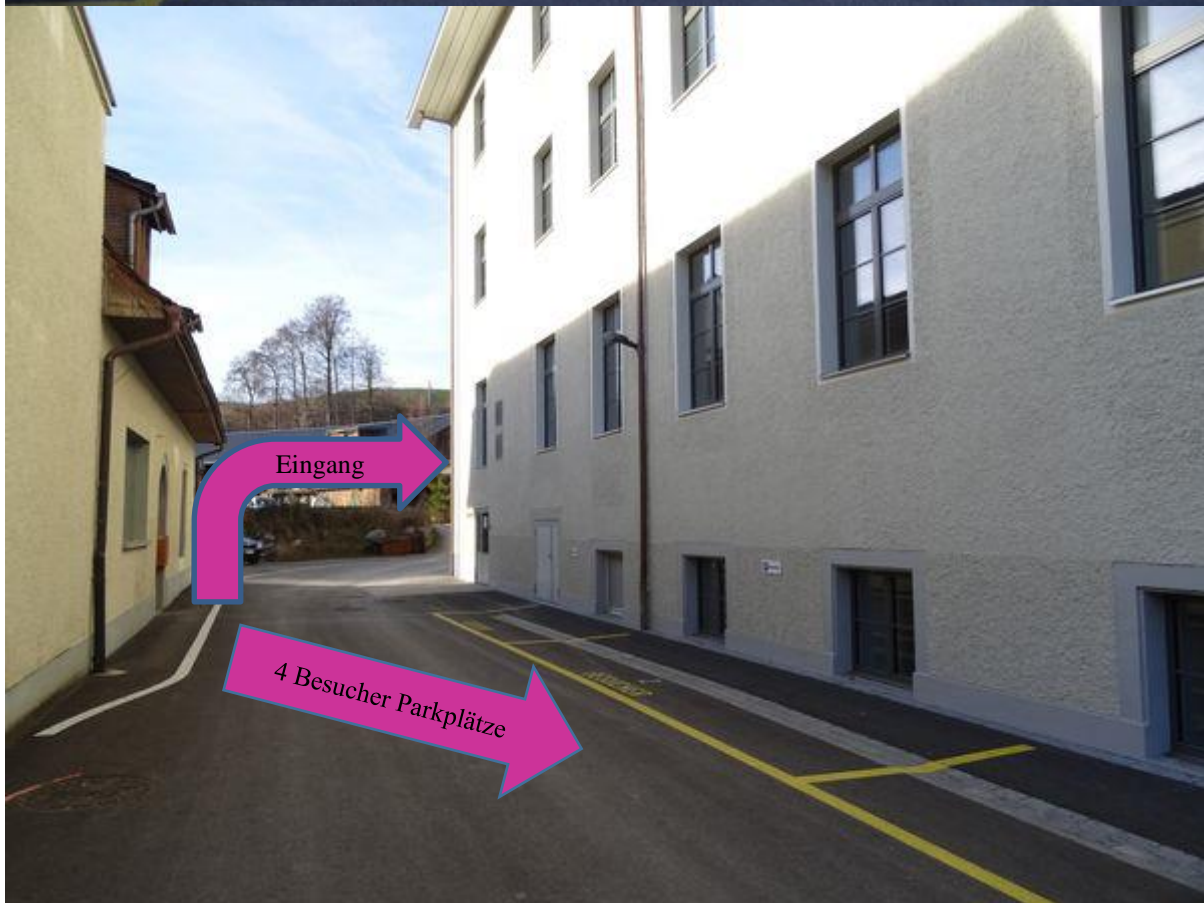

## **Anfahrt IfGL, Gewerbepark 9, 9615 Dietfurt SG (Toggenburg) (neu ab 17. September 2020 – Umfahrung Bütschwil)**

Von Wil kommend, die neue Umfahrung Bütschwil bis zur Ausfahrt Dietfurt nehmen. Rechts abbiegen und nach ca. 80m links in den Gewerbeparkparkplatz (Galerie) fahren.

### **Besucherparkplätze auf der Galerie**

## Via Landstrasse durch Bütschwil

Von Wil / Bütschwil her kommend, direkt nach der Brücke über der Thur, sofort rechts in den Gewerbepark abbiegen.

Weitere Besucherparkplätze finden Sie gleich beim Eingang zum Gewerbepark links oben auf der Terrasse (grüner Pfeil im vorherigen Foto auf dieser Seite).

Der Eingang Nr. 9 ist auf der Südseite des Gebäudes.

Sie finden uns im 4. OG des Gewerbepark Nr. 9.  
Herzlich Willkommen!