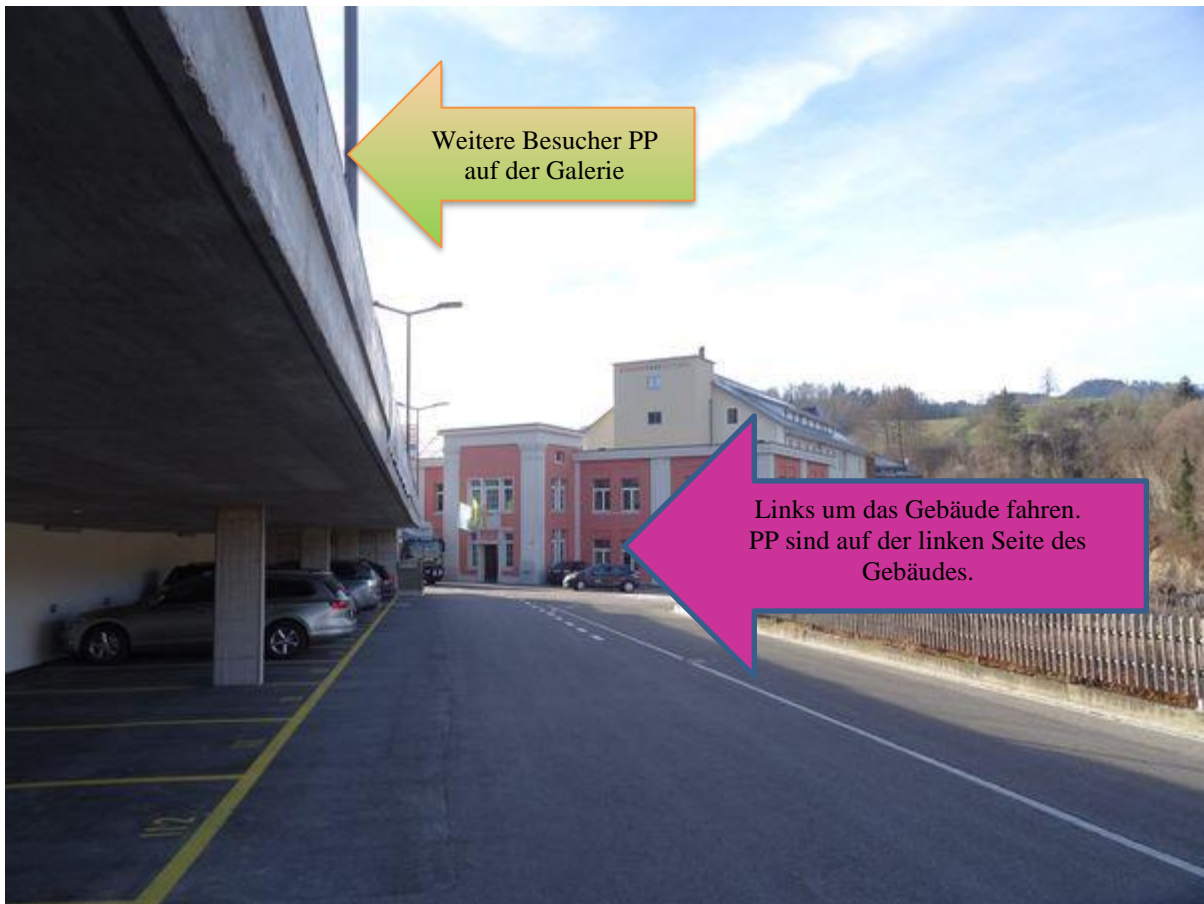

## **Anfahrt IfGL, Gewerbepark 9, 9615 Dietfurt SG (Toggenburg) (neu ab 17. September 2020 – Umfahrung Bütschwil)**

Von Wil kommend, die neue Umfahrung Bütschwil bis zur Ausfahrt Dietfurt nehmen. Rechts abbiegen und nach ca. 80m links in den Gewerbeparkparkplatz (Galerie) fahren.

### **Besucherparkplätze auf der Galerie**

## Via Landstrasse durch Bütschwil

Von Wil / Bütschwil her kommend, direkt nach der Brücke über der Thur, sofort rechts in den Gewerbepark abbiegen.

Weitere Besucherparkplätze finden Sie gleich beim Eingang zum Gewerbepark links oben auf der Terrasse (grüner Pfeil im vorherigen Foto auf dieser Seite).